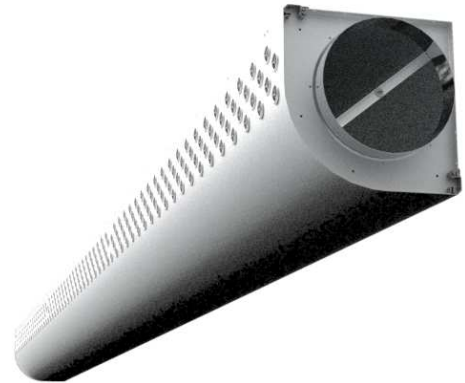

## Produktbeskrivning

DKQ är ett don för utvändigt montage i takväggvinkel. Kastlängd och konfigurering av donen anpassas efter projektets förutsättningar.

Dysorna kan kompletteras med luftriktare eller täcklock för justering av flöde eller spridningsbild. Standardkulör RAL9003 glans 30%, andra kulörer möjliga att beställa.

## Injustering

Donet har inget eget spjäll utan injusteras med separat injusteringspjäll. Uppmätt tryck jämförs med separat datablad för aktuell donstorlek.

## Drift och underhåll

Donet är underhållsfritt i sin konstruktion. Vid rengöring torkas donet med en lätt fuktad trasa och mildt rengöringsmedel.